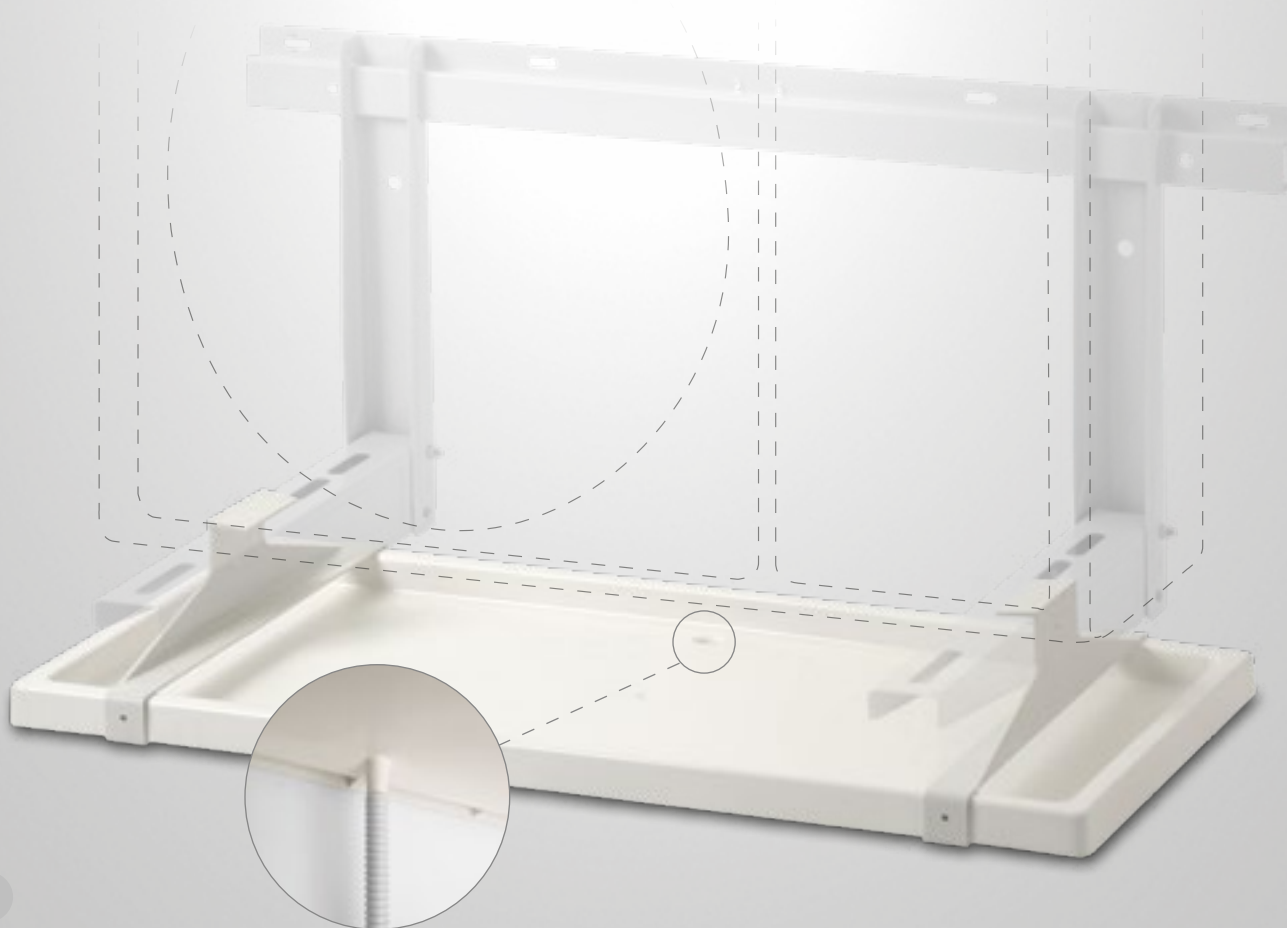

## BACINELLE RACCOGLICONDENZA

CONDENSATION TRAY

DIM.

940x420

**CODE**

**0094 BR**

PACKAGING

1

# VASCHETTA SEMPLICE RACCOGLI CONDENSA PER UNITÀ ESTERNE

*Bandeja simple para recoger condensado para la unidad externa*

*Standard condensate drain pan for outside condensing units*

Adattabile a tutti i tipi di staffe in commercio  
Adaptable a todos los soportes en comercio  
Suitable for any type of wall brackets