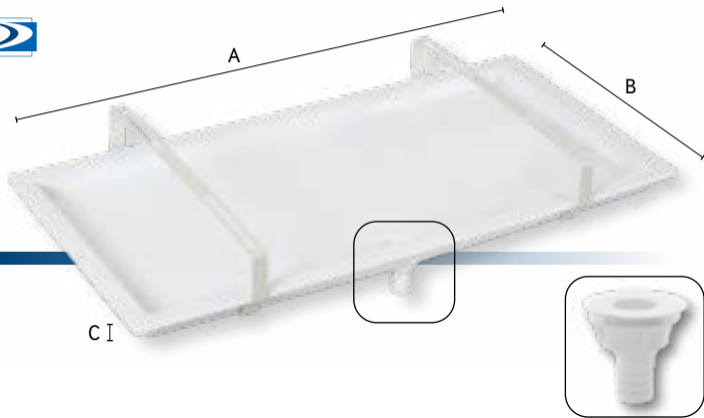

## BACINELLE RACCOGLICONDENZA

CONDENSATION TRAY

DIM.

940x420

**CODE**

**0094 BR**

PACKAGING

1

Bacinella in plastica.

Staffa per motore esterno NON INCLUSA.

Plastic tray. Bracket NOT INCLUDED.

# VASCHETTA SEMPLICE RACCOGLI CONDENSA PER UNITÀ ESTERNE

*Bandeja simple para recoger condensado para la unidad externa*

*Standard condensate drain pan for outside condensing units*

Adattabile a tutti i tipi di staffe in commercio  
Adaptable a todos los soportes en comercio  
Suitable for any type of wall brackets